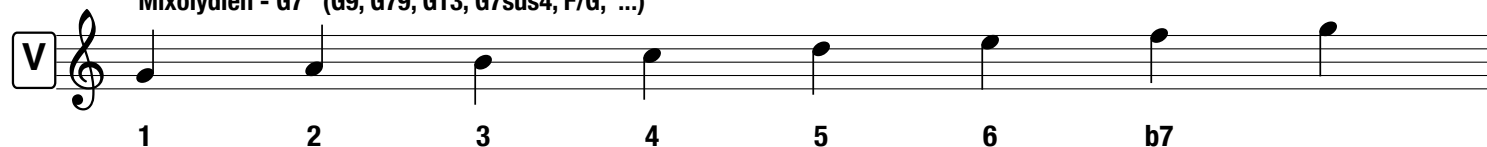

# Les modes de la gamme majeure

I Ionien - Cmaj7 (C6, C69, Cmaj9, Cmaj13, Cmaj7sus4)

II Dorien - D-7 (D-9, D-6, D-11, D-13)

III Phrygien - E-7 (Esus4b9, C/E, F/E)

IV Lydien - Fmaj7 (Fmaj7#11, G/F, ...)

V Mixolydien - G7 (G9, G79, G13, G7sus4, F/G, ...)

VI Aeolien / Mineur naturel - A-7 (A-7b6, A-7b13, F/A, A-9, A-11, ...)

VII Locrien - B-7b5 (B-11, D-/B, ...)