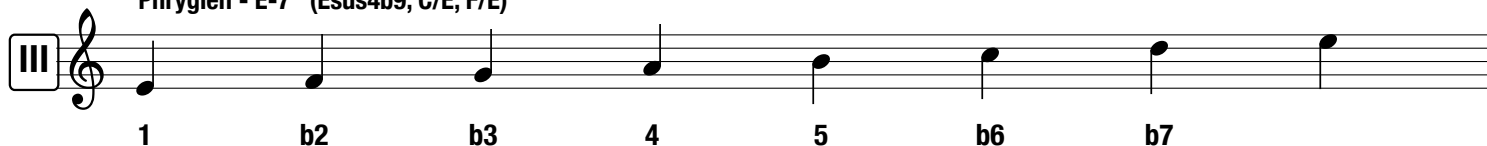

# Les modes de la gamme majeure

I Ionien - Cmaj7 (C6, C69, Cmaj9, Cmaj13, Cmaj7sus4)

II Dorien - D-7 (D-9, D-6, D-11, D-13)

III Phrygien - E-7 (Esus4b9, C/E, F/E)

IV Lydien - Fmaj7 (Fmaj7#11, G/F, ...)

V Mixolydien - G7 (G9, G79, G13, G7sus4, F/G, ...)

VI Aeolien / Mineur naturel - A-7 (A-7b6, A-7b13, F/A, A-9, A-11, ...)

VII Locrien - B-7b5 (B-11, D-/B, ...)