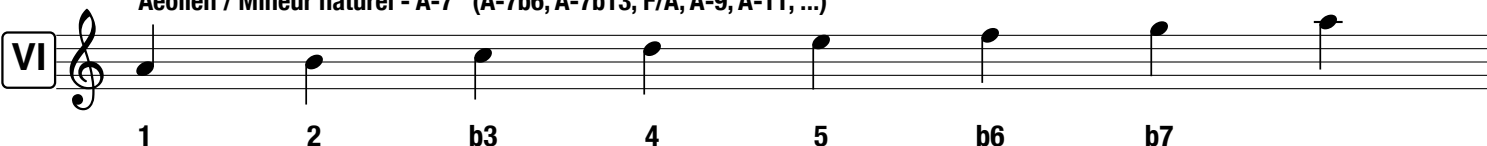

# Les modes de la gamme majeure

I Ionien - Cmaj7 (C6, C69, Cmaj9, Cmaj13, Cmaj7sus4)

II Dorien - D-7 (D-9, D-6, D-11, D-13)

III Phrygien - E-7 (Esus4b9, C/E, F/E)

IV Lydien - Fmaj7 (Fmaj7#11, G/F, ...)

V Mixolydien - G7 (G9, G79, G13, G7sus4, F/G, ...)

VI Aeolien / Mineur naturel - A-7 (A-7b6, A-7b13, F/A, A-9, A-11, ...)

VII Locrien - B-7b5 (B-11, D-/B, ...)